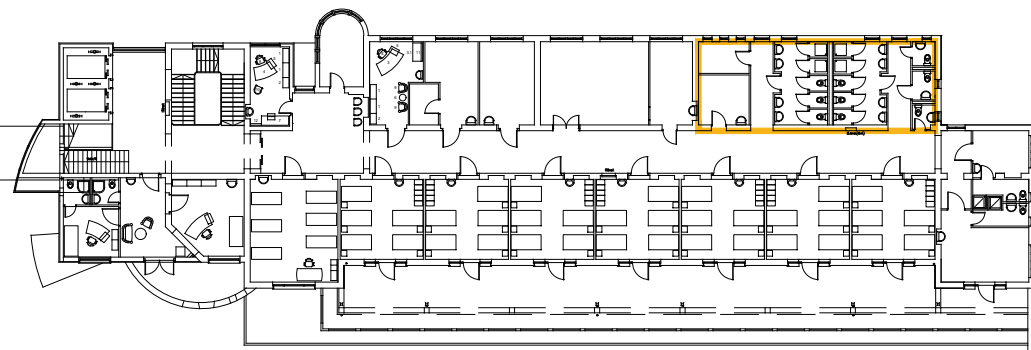

 OBMOČJE POSEGA

LEGENDA:

-  NOVO - OPEKA
-  OBSTOJEČA KONSTRUKCIJA

I.I.I. d.o.o., Koper

INVESTITOR	ORTOPEDSKA BOLNIŠNICA VALDOLTRA Jadranska cesta 31, 6280 Ankaran		
OBJEKT	UREDITEV SANITARIJ V ORTOPEDSKI BOLNIŠNICI VALDOLTRA PAVILJON B (parcelna št. 842 k.o. Oltra)		
PROJEKT	PZI		
ZA GRADNJO	VZDRŽEVALNA DELA		
NAČRT	ARHITEKTURA		
DEL NAČRTA	PREDVIDENO STANJE - TLOORIS - B1, B2, B3		
ODGOVORNI PROJE.	ALEKSANDER BIZJAK udia		
SPREMEMBA			
ŠT.NAČRTA	DATUM	MERILO	ŠT.LISTA
17-01/16-A	MAJ 2015	1 : 50	5