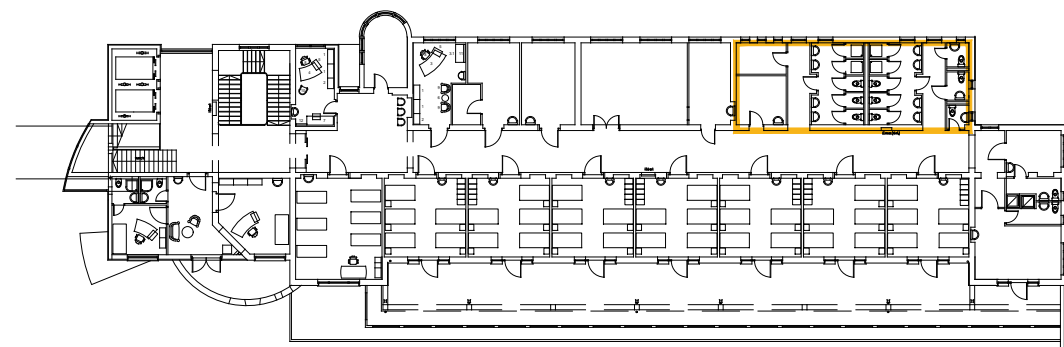

 OBMOČJE POSEGA

LEGENDA:

-  NOVO - OPEKA
-  OBSTOJEČA KONSTRUKCIJA

I.I.I. d.o.o., Koper

INVESTITOR	ORTOPEDSKA BOLNIŠNICA VALDOLTRA Jadranska cesta 31, 6280 Ankaran		
OBJEKT	UREDITEV SANITARIJ V ORTOPEDSKI BOLNIŠNICI VALDOLTRA PAVILJON B (parcelna št. 842 k.o. Oltra)		
PROJEKT ZA GRADNJO	PZI VZDRŽEVALNA DELA		
NAČRT	ARHITEKTURA		
DEL NAČRTA	PREDVIDENO STANJE - TLOORIS - B1, B2, B3		
ODGOVORNI PROJE.	ALEKSANDER BIZJAK udia		
SPREMEMBA			
ŠT.NAČRTA 17-01/16-A	DATUM MAJ 2015	MERILO 1 : 50	ŠT.LISTA 5